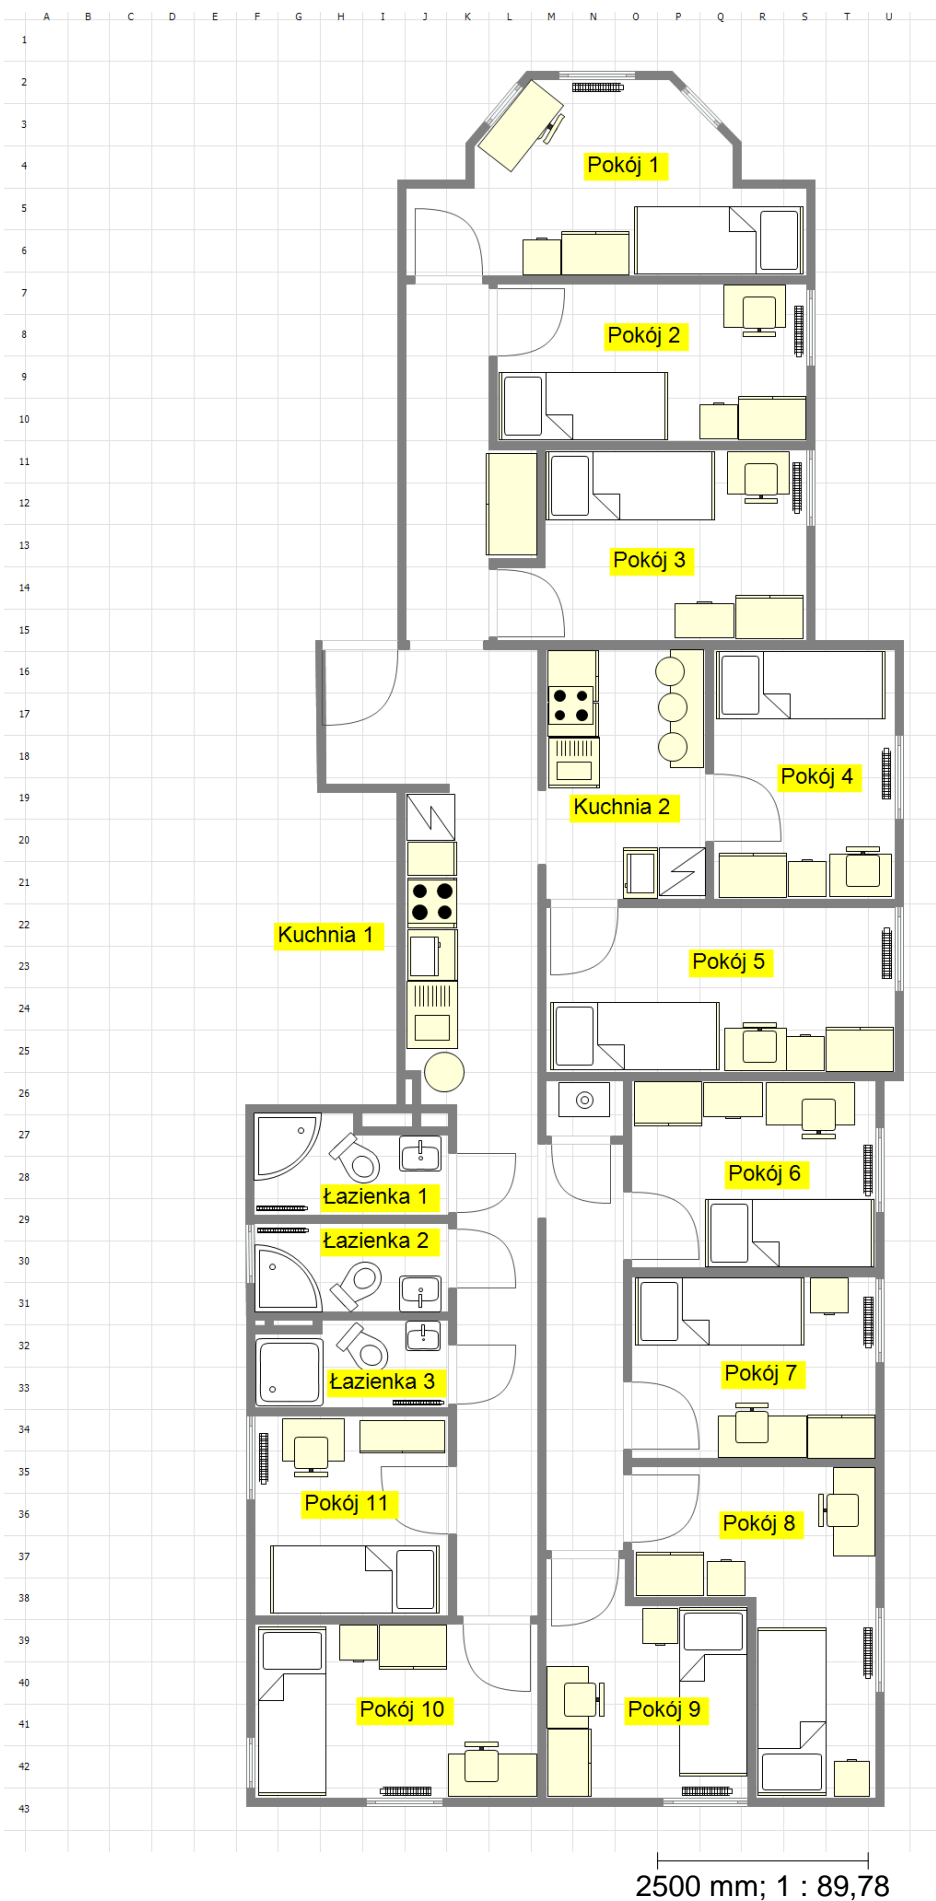

# 119m<sup>2</sup> - Słowackiego - 11 pokoi

Wymiary projektu: 5869x19162 mm